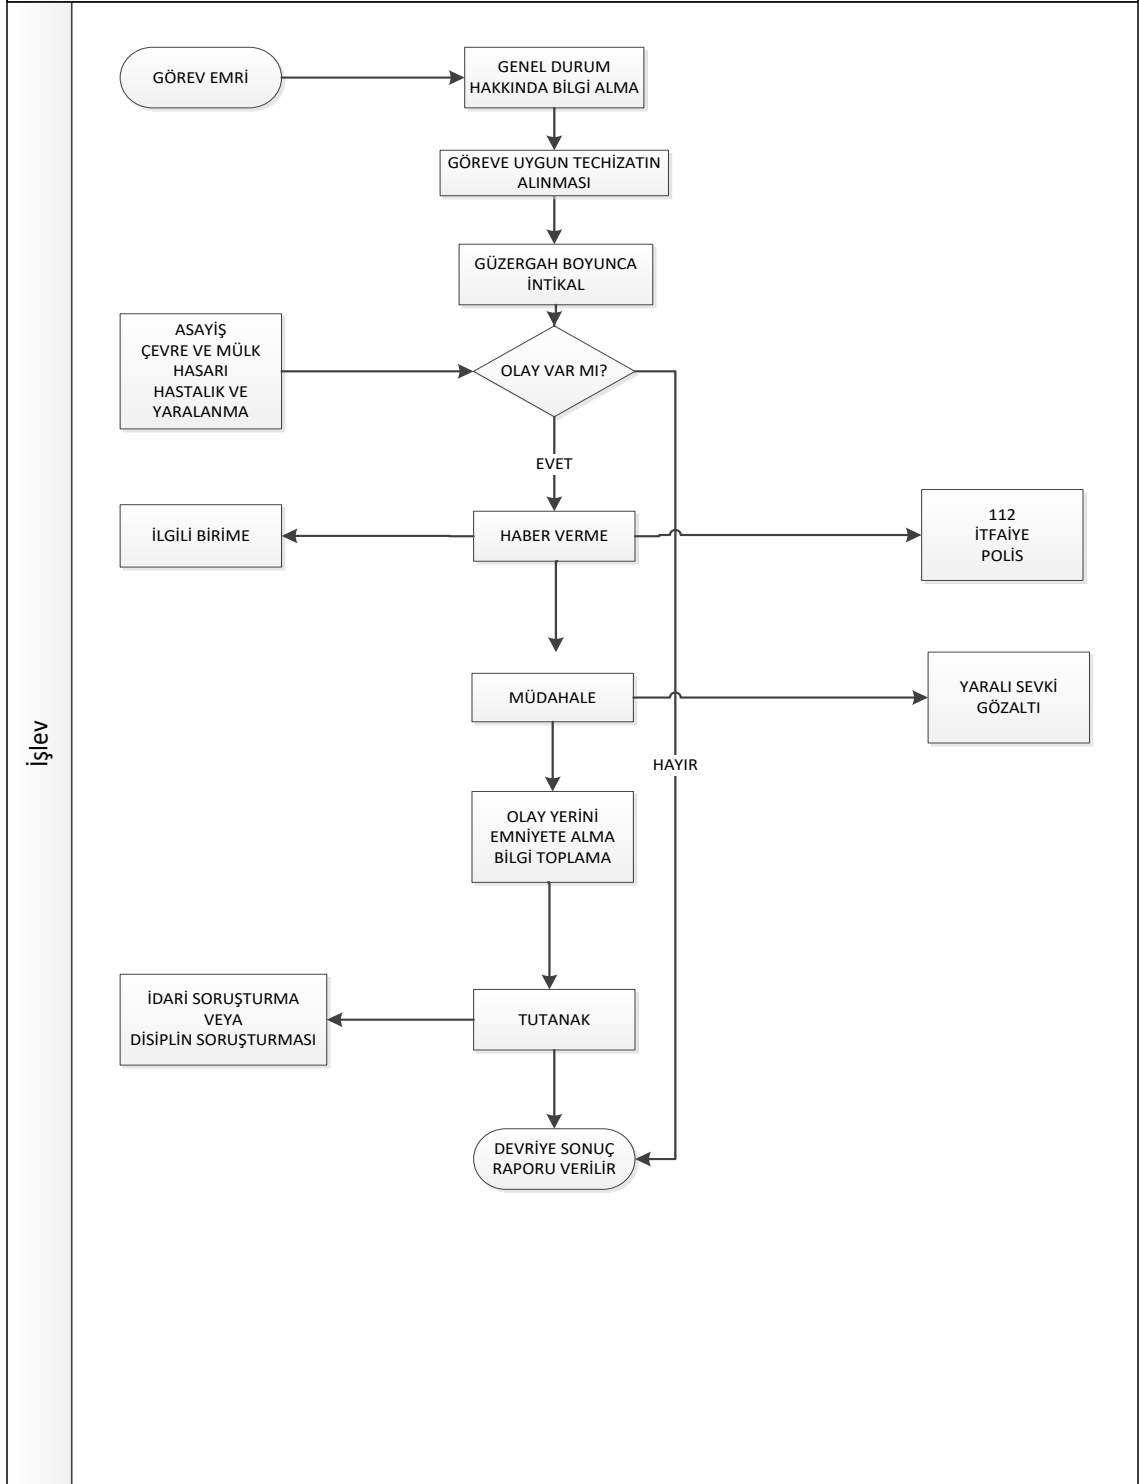

## DEVRIYE KONTROL SÜRECİ

DOKÜMAN NO : 11  
YAYIN TARİHİ : 01/01/2015  
REVİZYON : 01/01/2015  
TARİHİ :  
REVİZYON NO : 1  
SAYFA NO : 1/1

<b>Hazırlayan</b> Engin DURMUŞ	<b>İçerik Yönünden Kontrol Eden</b> Uğur CİNOĞLU	<b>Sistem Yönünden Kontrol Eden</b>	<b>Onaylayan</b>
-----------------------------------	---	-------------------------------------	------------------