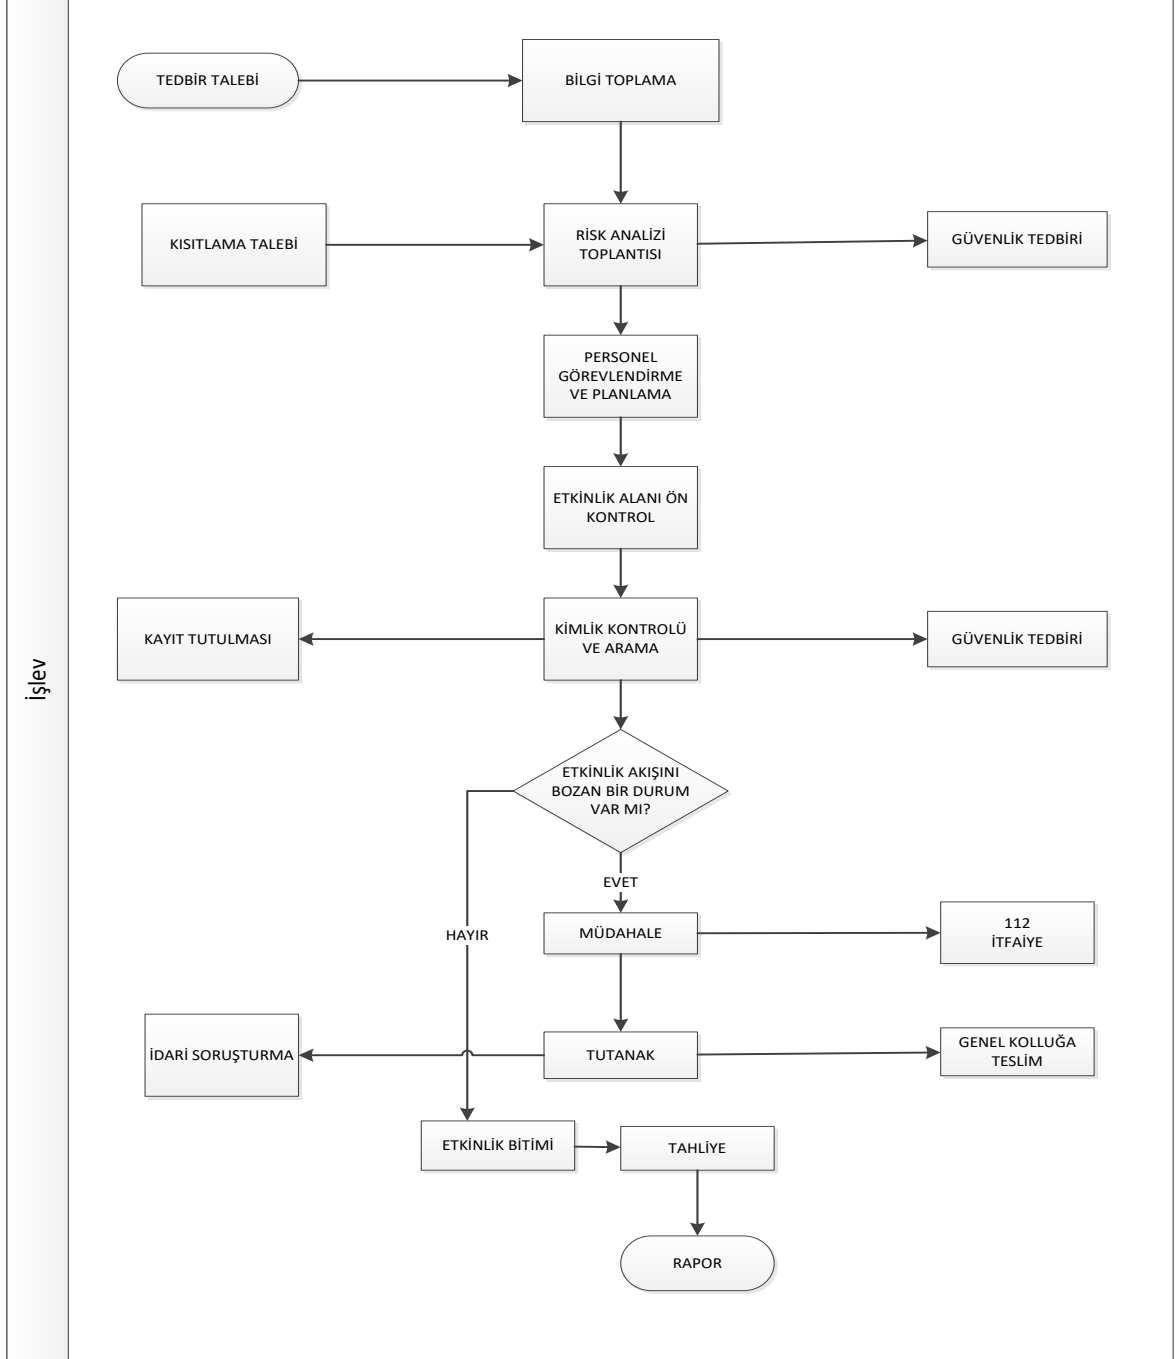

ETKİNLİK KORUMA SÜRECİ ŞEMASI

DOKÜMAN NO : 10
YAYIN TARİHİ : 01/01/2015
REVİZYON : 01/01/2015
TARİHİ :
REVİZYON NO : 1
SAYFA NO : 1/1

Hazırlayan	İçerik Yönünden Kontrol Eden	Sistem Yönünden Kontrol Eden	Onaylayan
Engin DURMUŞ	Uğur CİNOĞLU		